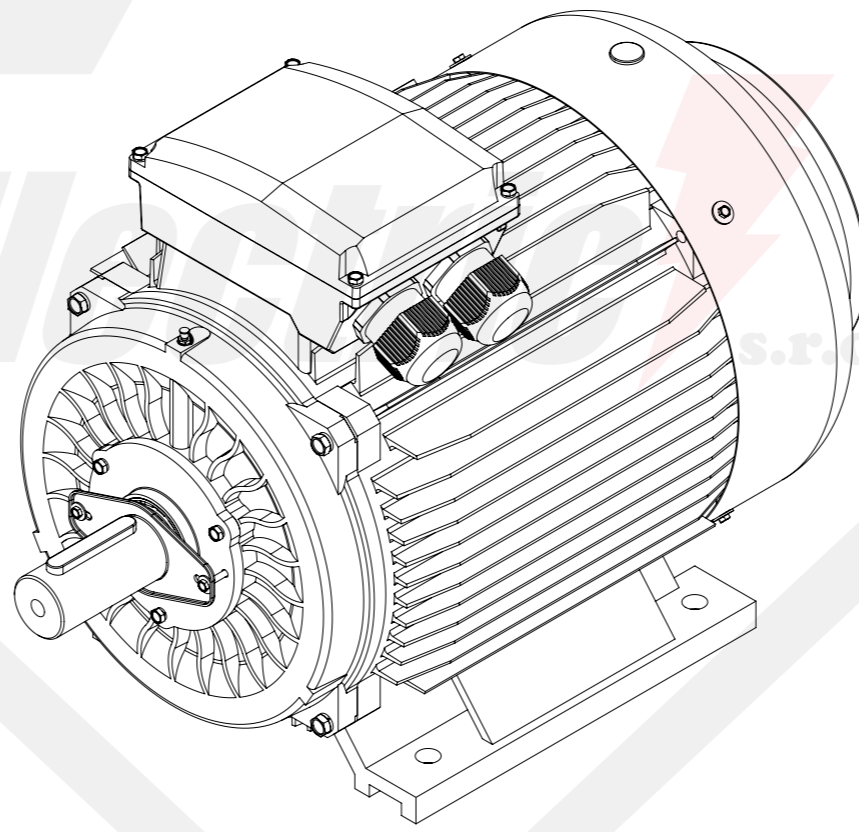

A
1:3

M20X42

3LC-250M-B3 2
Mounting diagram