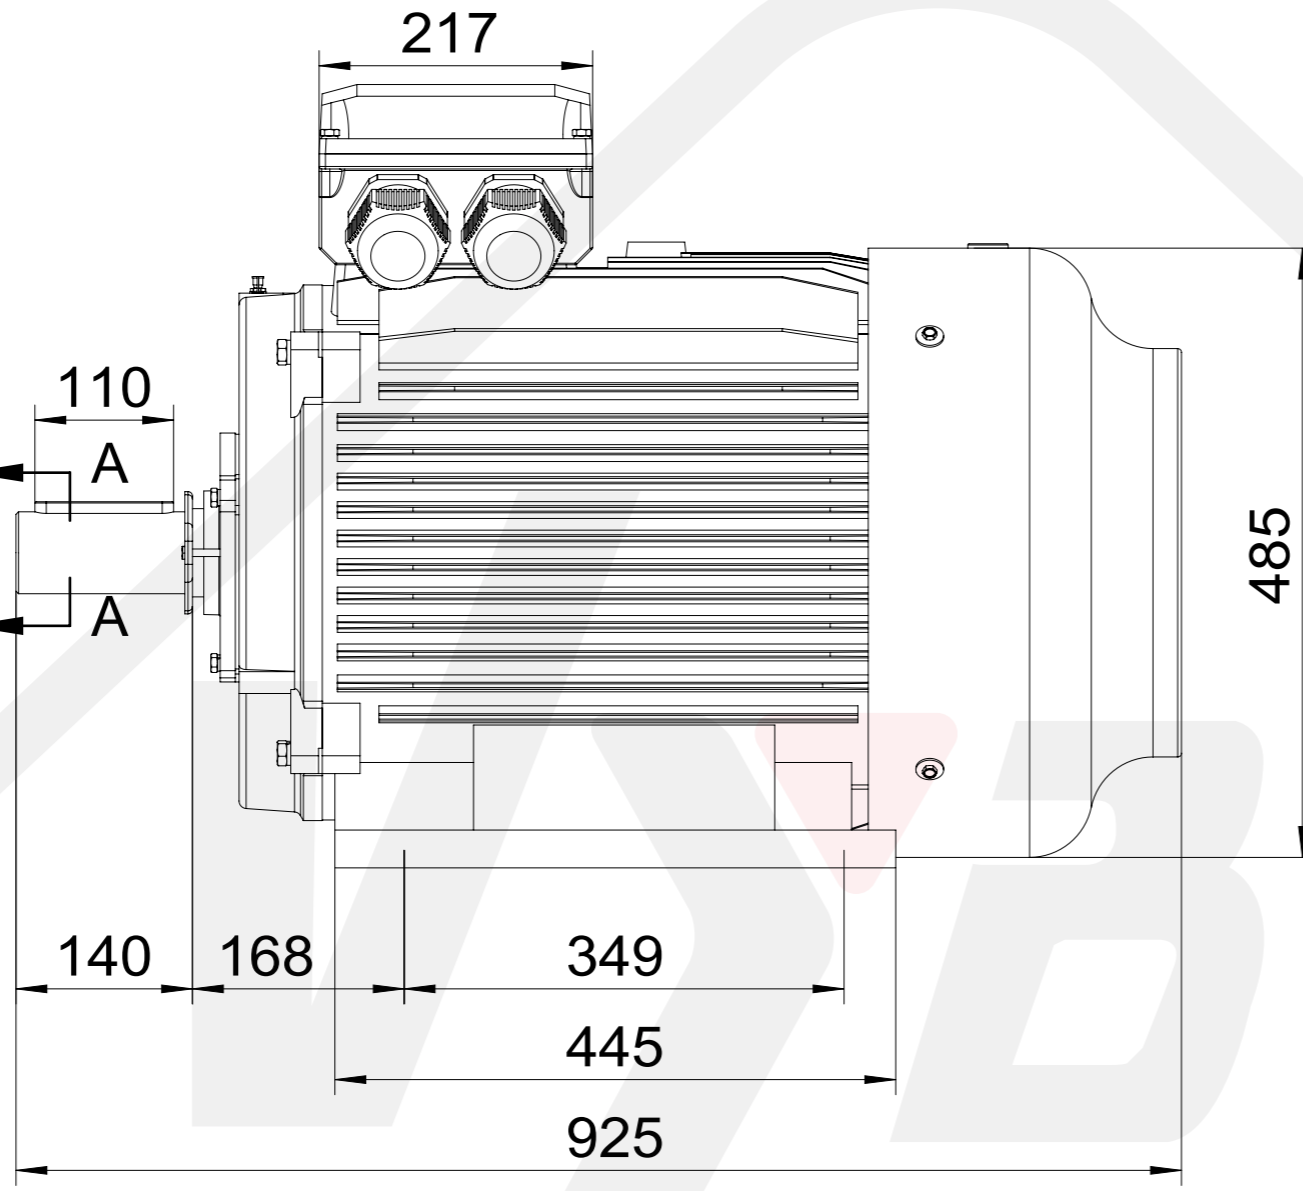

A
1:3

M20X42

3LC-250M-B3 2
Mounting diagram