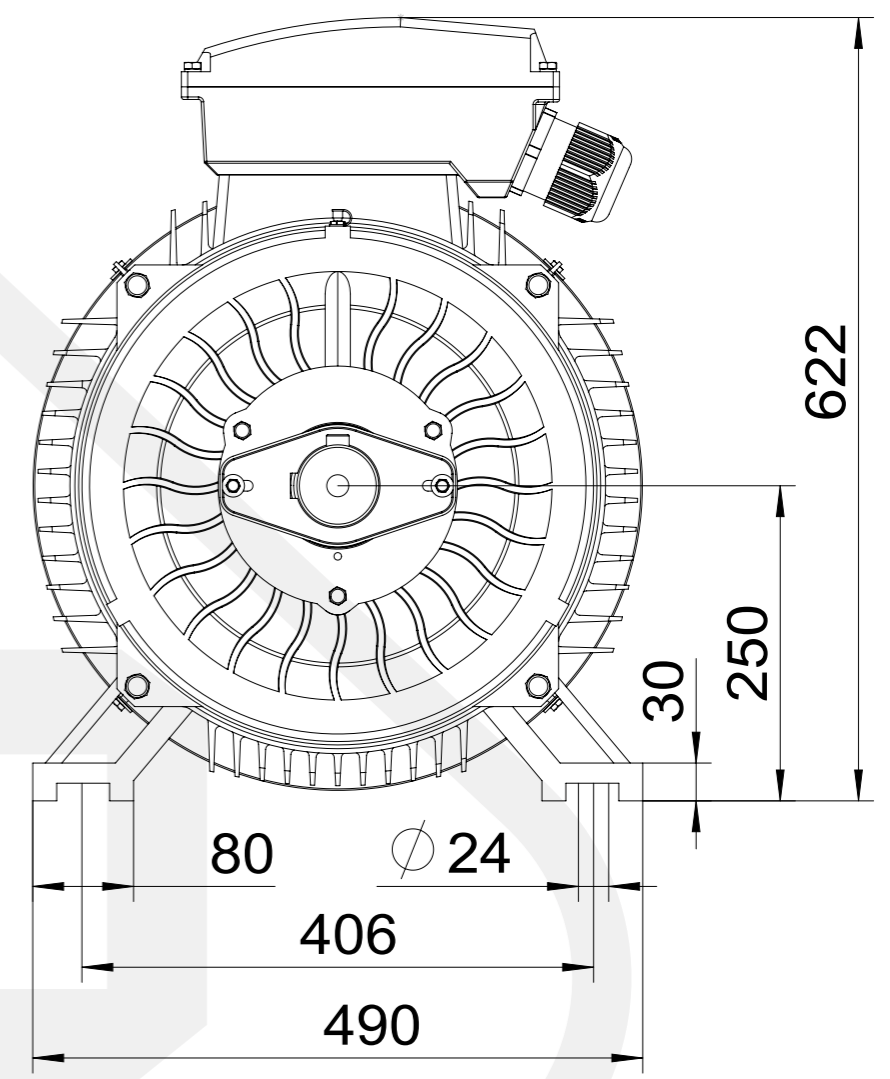

A
1:3

M20X42

3LC-250M-B3 2
Mounting diagram