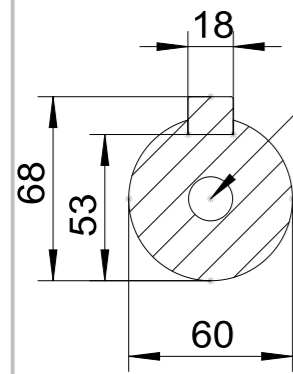

A
1:3

M20X42

3LC-250M-B3 2
Mounting diagram